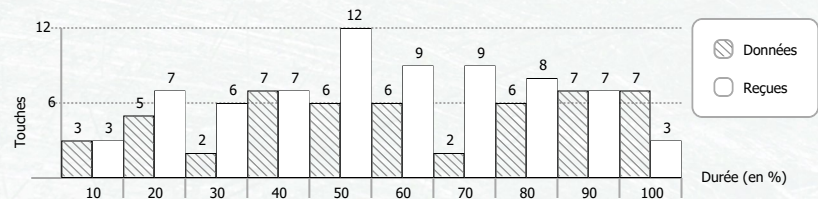

gaspard

RAPTOR

LUC NATATION

Score : +1400

9

**71 Reques Joueur(s)
0 Reque Piège(s)**

51 Données

BLEUE	Eff. Tir*	Score	Rang
yaimna	3,51 s	+5250	3
orlane	2,05 s	+4700	4
salome	10,80 s	+3550	5
arthur	2,43 s	+2800	8
agnese	2,92 s	+250	13

JAUNE	Eff. Tir*	Score	Rang
pierre	3,46 s	+7600	2
marc	1,50 s	+3300	6
jeanne	0,00 s	+3150	7
lina	5,08 s	+550	11
sophia	3,94 s	-600	15

VIOLETTE	Eff. Tir*	Score	Rang
chloe	1,91 s	+7700	1
gaspard	4,42 s	+1400	9
maryam	1,98 s	+600	10
madeleine	2,72 s	+250	12
lila	3,31 s	+50	14

Av	Ar	Ep	Pi	Total
4	1			5
7	1	2		10
2	6	1		9
3	1			4
2				2

Av	Ar	Ep	Pi	Total
2	5	1		8
7	2	2		11
9	2	1		12
4	1			5
2	1			3

Av	Ar	Ep	Pi	Total
1				1
				0
1				1
				0
				0

Total	Av	Ar	Ep	Pi
5	1	2	1	1
8	3	3	1	1
4	2		2	
3	2	1		
4	2			2

Total	Av	Ar	Ep	Pi
4	1	1	2	
9	4	4		1
4	1	1		2
4	3		1	
5	1	3	1	

Total	Av	Ar	Ep	Pi
0				
0				
0				
0				
1		1		

* Eff. Tir (Efficacité de tir) : Durée moyenne du tir pour effectuer une touche (en seconde)

Touches Equipe

Equipes	Reques	Données	Score
BLEUE	302	339	+16550
JAUNE	314	321	+14000
VIOLETTE	318	274	+10000