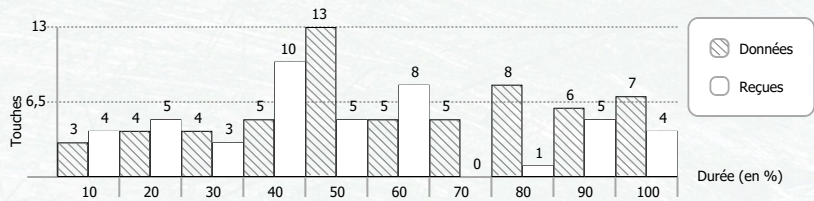

jeanne

RAPTOR

LUC NATATION

Score : +3150

7

45 Reques Joueur(s)
0 Reque Piège(s)

60 Données

BLEUE	Eff. Tir*	Score	Rang
yaimna	3,51 s	+5250	3
orlane	2,05 s	+4700	4
salome	10,80 s	+3550	5
arthur	2,43 s	+2800	8
agnese	2,92 s	+250	13

JAUNE	Eff. Tir*	Score	Rang
pierre	3,46 s	+7600	2
marc	1,50 s	+3300	6
jeanne	0,00 s	+3150	7
lina	5,08 s	+550	11
sophia	3,94 s	-600	15

VIOLETTE	Eff. Tir*	Score	Rang
chloe	1,91 s	+7700	1
gaspard	4,42 s	+1400	9
maryam	1,98 s	+600	10
madeleine	2,72 s	+250	12
lila	3,31 s	+50	14

Av	Ar	Ep	Pi	Total
2	2	1	1	6
3			5	8
	2			2
1	1		2	4
1		1	1	3

Av	Ar	Ep	Pi	Total
				0
1				1
				0
				0
				0

Av	Ar	Ep	Pi	Total
6			1	7
1	1		2	4
1			3	4
1				1
3	2			5

Total	Av	Ar	Ep	Pi
9	4	1	3	1
9	4	1	3	1
0				
8	3	3	2	
3	1	2		

Total	Av	Ar	Ep	Pi
1			1	
0				
0				
1		1		
2	2			

Total	Av	Ar	Ep	Pi
0				
12	9	2	1	
5	3	2		
3	1	2		
7	3	2	1	1

* Eff. Tir (Efficacité de tir) : Durée moyenne du tir pour effectuer une touche (en seconde)

: Touches Equipe

Equipes	Reques	Données	Score
BLEUE	302	339	+16550
JAUNE	314	321	+14000
VIOLETTE	318	274	+10000