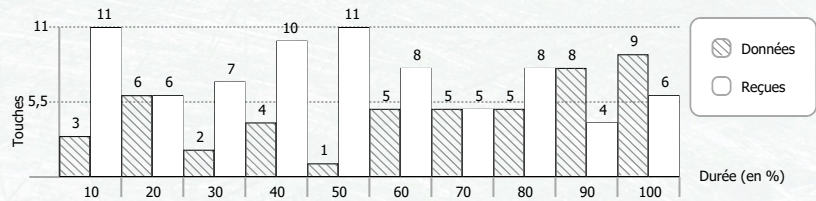

lina

RAPTOR

LUC NATATION

Score : +550

11

76 Reques Joueur(s)
0 Reque Piège(s)

48 Données

BLEUE	Eff. Tir*	Score	Rang
yaimna	3,51 s	+5250	3
orlane	2,05 s	+4700	4
salome	10,80 s	+3550	5
arthur	2,43 s	+2800	8
agnese	2,92 s	+250	13

JAUNE	Eff. Tir*	Score	Rang
pierre	3,46 s	+7600	2
marc	1,50 s	+3300	6
jeanne	0,00 s	+3150	7
lina	5,08 s	+550	11
sophia	3,94 s	-600	15

VIOLETTE	Eff. Tir*	Score	Rang
chloe	1,91 s	+7700	1
gaspard	4,42 s	+1400	9
maryam	1,98 s	+600	10
madeleine	2,72 s	+250	12
lila	3,31 s	+50	14

Av	Ar	Ep	Pi	Total
5	2	2	1	10
5		3		8
6	1		1	8
6	4	1	2	13
1				1

Av	Ar	Ep	Pi	Total
				0
1		1		2
	1			1
				0
				0

Av	Ar	Ep	Pi	Total
8	1	1	5	15
3		1		4
1	2			3
4	1		1	6
1	1		3	5

Total	Av	Ar	Ep	Pi
5	2	3		
3	1	1	1	
2			2	
7	4	1	2	
3			3	

Total	Av	Ar	Ep	Pi
0				
0				
0				
0				
3		1	2	

Total	Av	Ar	Ep	Pi
5	3	2		
5	4	1		
2		2		
3	2	1		
10	7	1	2	

* Eff. Tir (Efficacité de tir) : Durée moyenne du tir pour effectuer une touche (en seconde)

Touches Equipe

Equipes	Reques	Données	Score
BLEUE	302	339	+16550
JAUNE	314	321	+14000
VIOLETTE	318	274	+10000