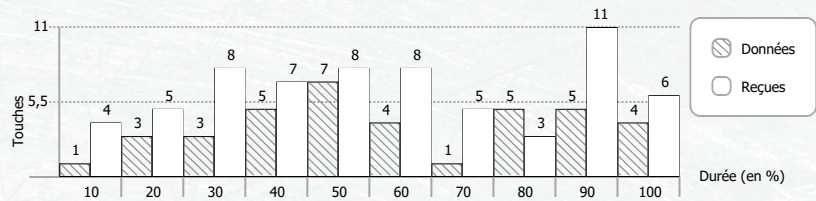

Av	Ar	Ep	Pi	Total
8			2	10
2	4			6
1	2			3
2	1			3
1	1		1	3

Av	Ar	Ep	Pi	Total
				0
				0
	1			1
				0
				0

Total	Av	Ar	Ep	Pi
7	4			3
10	5	1	3	1
0				
2		1	1	
4	3		1	

Total	Av	Ar	Ep	Pi
1			1	
3	2			1
1	1			
6	4	1		1
2	2			

Total	Av	Ar	Ep	Pi
0				
0				
1	1			
0				
1				1

\* Eff. Tir (Efficacité de tir) : Durée moyenne du tir pour effectuer une touche (en seconde)

Touches Equipe

Equipes	Reques	Données	Score
BLEUE	302	339	+16550
JAUNE	314	321	+14000
VIOLETTE	318	274	+10000