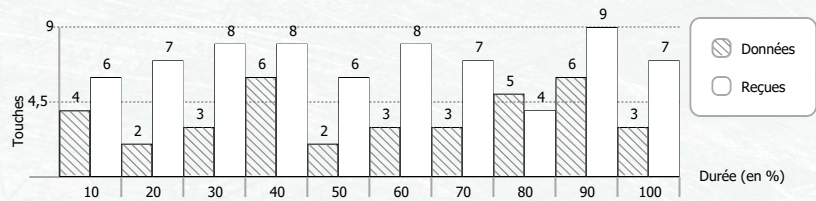

Av	Ar	Ep	Pi	Total
3	1		1	5
4	5			9
3	2	1	1	7
7	1	2		10
1				1

Av	Ar	Ep	Pi	Total
				0
	1			1
1				1
			1	1
				0

Total	Av	Ar	Ep	Pi
4	3	1		
3	2			1
2	1		1	
3	1	1	1	
6	2	3		1

Total	Av	Ar	Ep	Pi
2	2			
3	2	1		
5	3	2		
5	1	1		3
3	2	1		

Total	Av	Ar	Ep	Pi
0				
0				
1	1			
0				
0				

\* Eff. Tir (Efficacité de tir) : Durée moyenne du tir pour effectuer une touche (en seconde)

Touches Equipe

Equipes	Reques	Données	Score
BLEUE	302	339	+16550
JAUNE	314	321	+14000
VIOLETTE	318	274	+10000