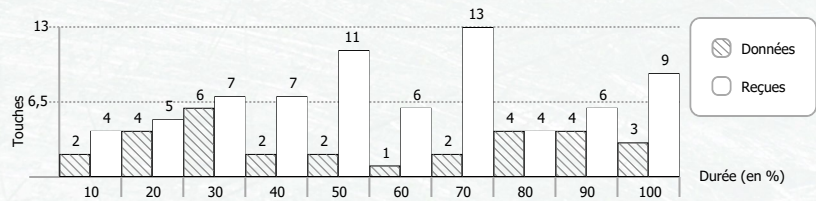

sophia

RAPTOR

LUC NATATION

Score : -600

15

72 Reques Joueur(s)
0 Reque Piège(s)

30 Données

BLEUE	Eff. Tir*	Score	Rang
yaimna	3,51 s	+5250	3
orlane	2,05 s	+4700	4
salome	10,80 s	+3550	5
arthur	2,43 s	+2800	8
agnese	2,92 s	+250	13

JAUNE	Eff. Tir*	Score	Rang
pierre	3,46 s	+7600	2
marc	1,50 s	+3300	6
jeanne	0,00 s	+3150	7
lina	5,08 s	+550	11
sophia	3,94 s	-600	15

VIOLETTE	Eff. Tir*	Score	Rang
chloe	1,91 s	+7700	1
gaspard	4,42 s	+1400	9
maryam	1,98 s	+600	10
madeleine	2,72 s	+250	12
lila	3,31 s	+50	14

Av	Ar	Ep	Pi	Total
9		2		11
5	2	2		9
3	3	4		10
1	2	1		4
2	1			3

Av	Ar	Ep	Pi	Total
				0
3				3
2				2
	1	2		3
				0

Av	Ar	Ep	Pi	Total
7	2	2		11
1	3	1		5
4	1		1	6
2				2
2	1			3

Total	Av	Ar	Ep	Pi
4	1	2	1	
4	4			
6	1	1	4	
1			1	
2	1	1		

Total	Av	Ar	Ep	Pi
0				
0				
0				
0				
0				

Total	Av	Ar	Ep	Pi
1	1			
3	2	1		
5	3	1	1	
3	1	1		1
1	1			

* Eff. Tir (Efficacité de tir) : Durée moyenne du tir pour effectuer une touche (en seconde)

: Touches Equipe

Equipes	Reques	Données	Score
BLEUE	302	339	+16550
JAUNE	314	321	+14000
VIOLETTE	318	274	+10000