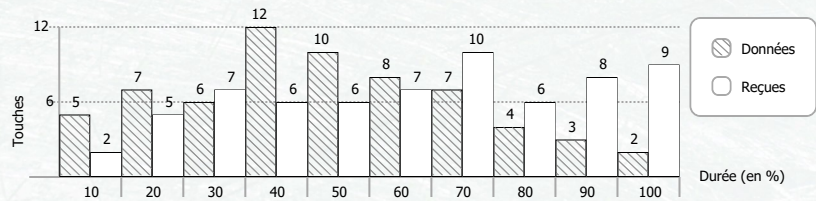

Av	Ar	Ep	Pi	Total
7	6			13
2	1			3
4	1			5
	1	1		2
1	1	1		3

Total	Av	Ar	Ep	Pi
0				
1				1
1	1			
0				
0				

Total	Av	Ar	Ep	Pi
3	2			1
7	2	3		2
4	1	1		2
13	6	4	1	2
4	1	2	1	

Total	Av	Ar	Ep	Pi
8	7	1		
4	3	1		
5	5			
9	6	1		2
5	1	2		2

\* Eff. Tir (Efficacité de tir) : Durée moyenne du tir pour effectuer une touche (en seconde)

: Touches Equipe

Equipes	Reques	Données	Score
BLEUE	302	339	+16550
JAUNE	314	321	+14000
VIOLETTE	318	274	+10000