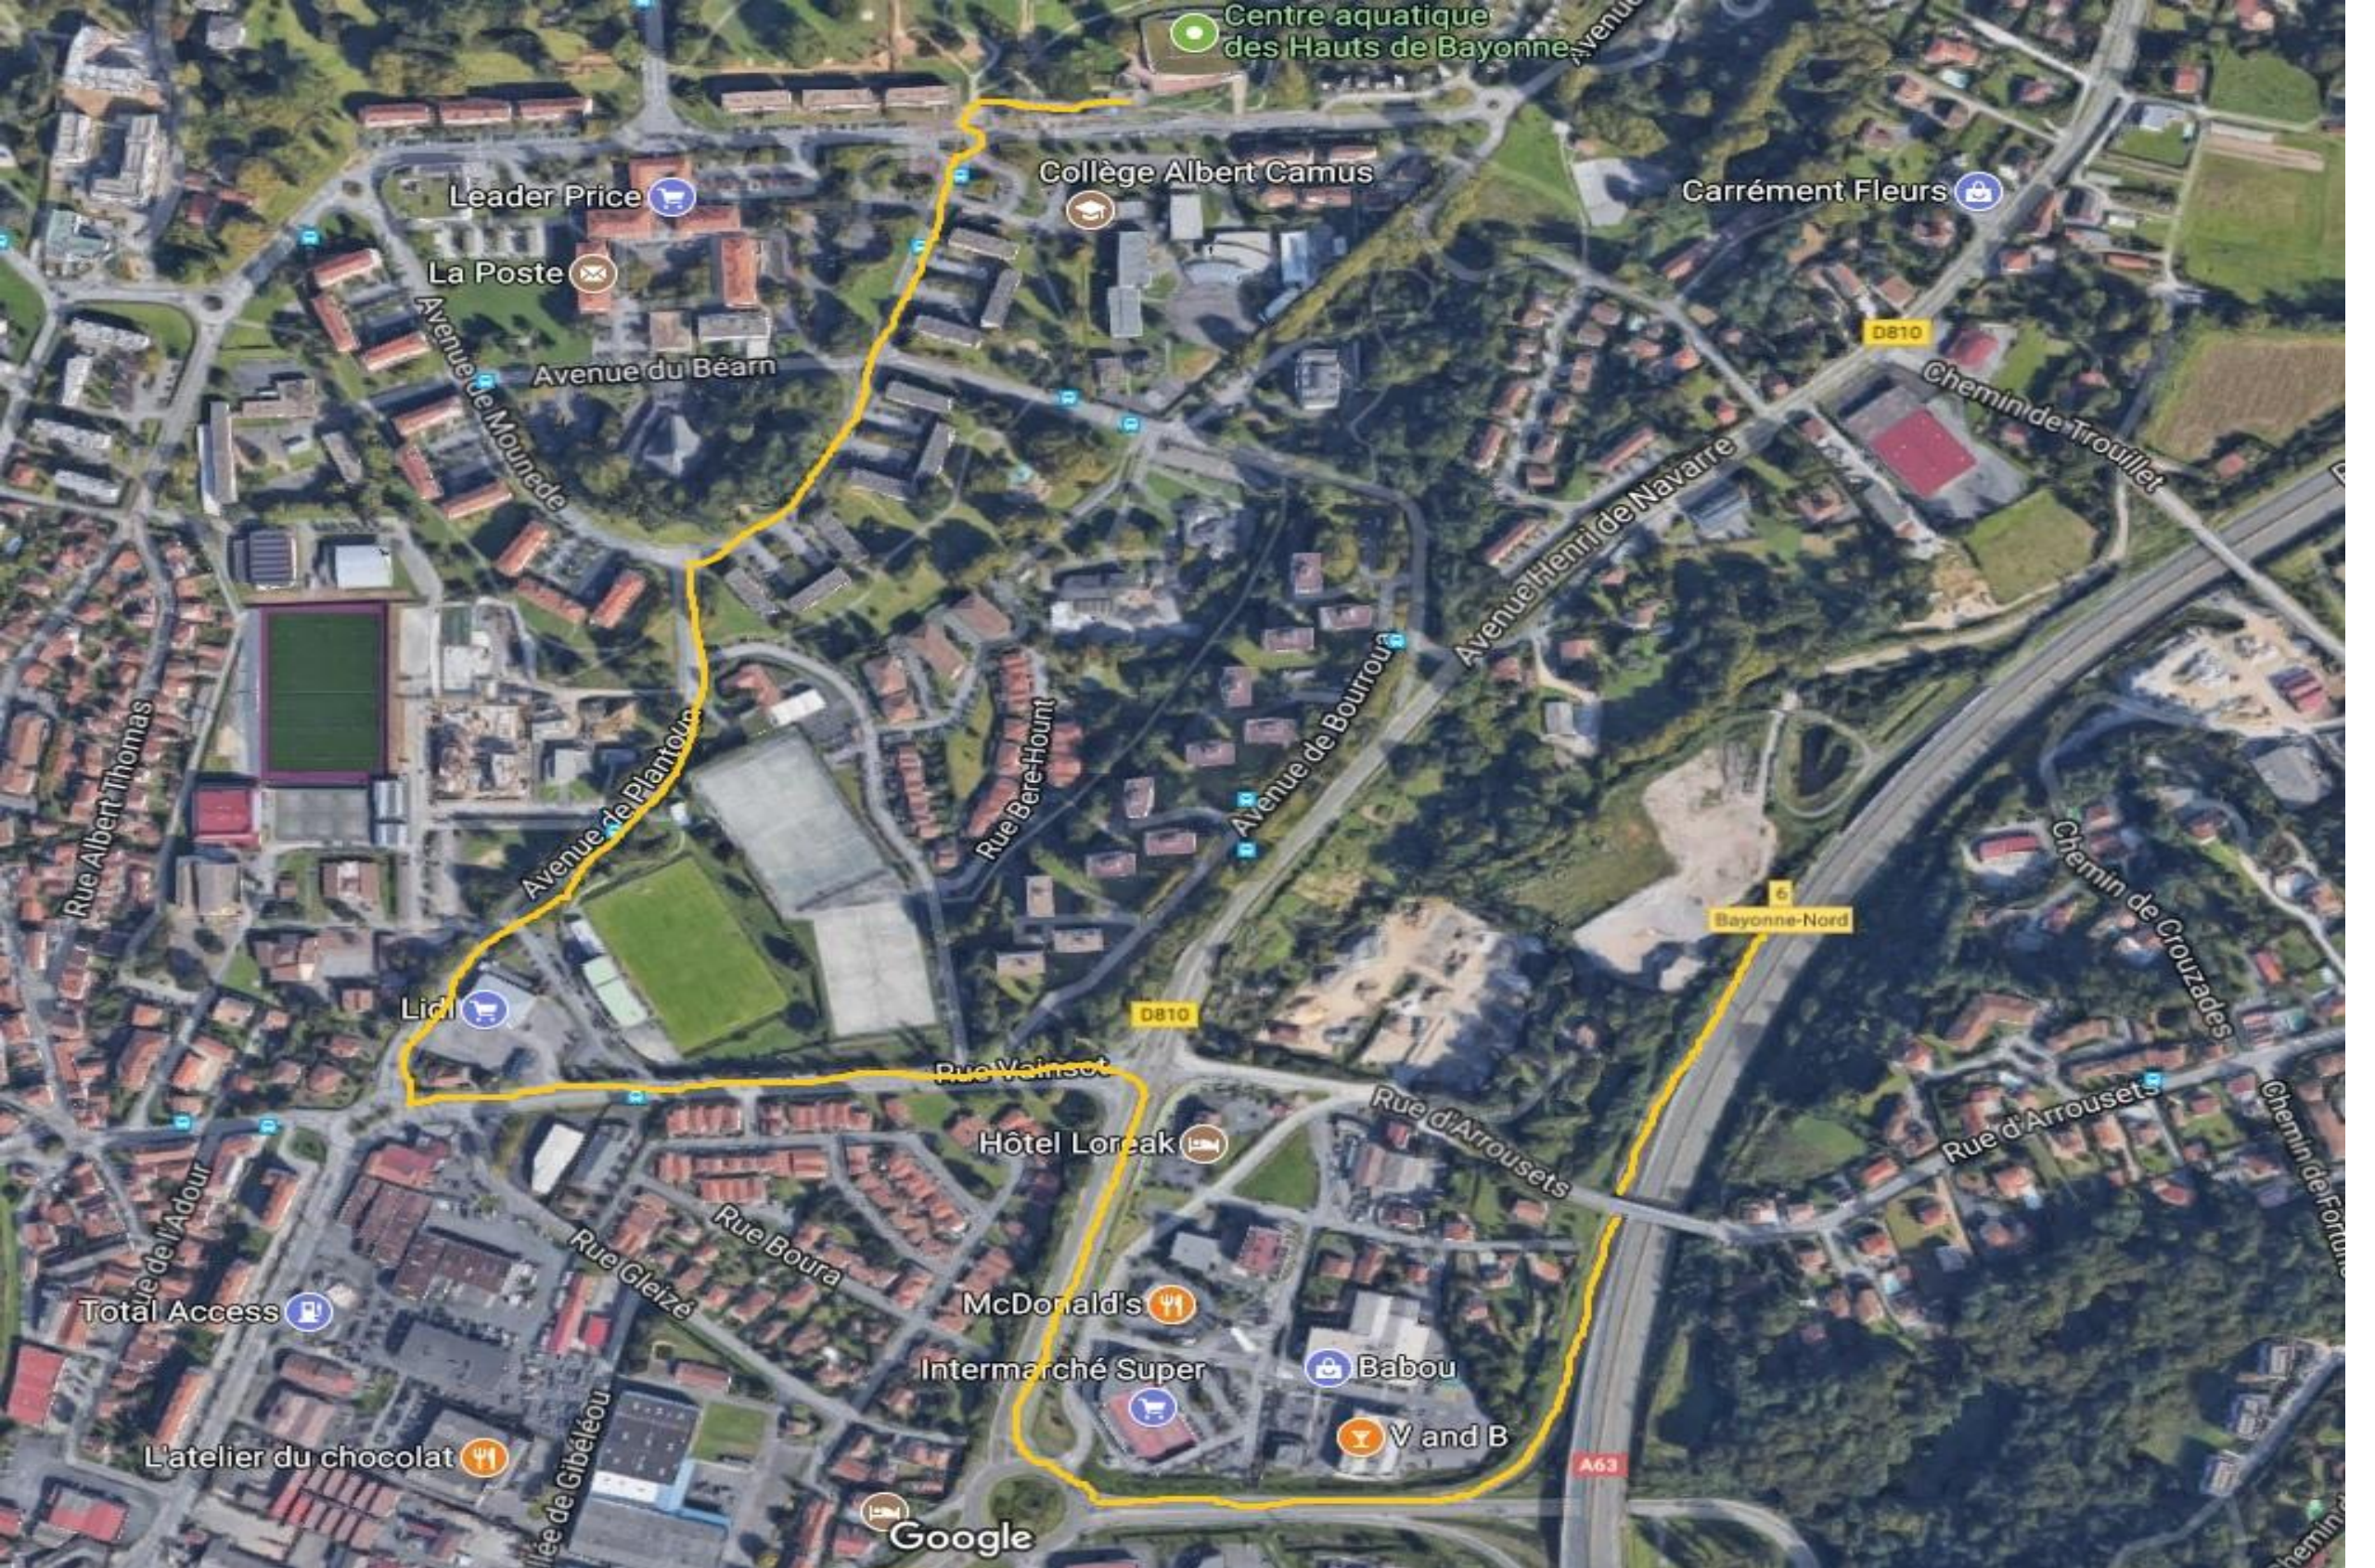

LA LIGUE NOUVELLE-AQUITAINE DE NATATION ORGANISE

CHAMPIONNAT NOUVELLE-AQUITAINE

HIVER - BASSIN DE 25M - COMPÉTITION QUALIFICATIVE

25 & 26

NOVEMBRE 2017

BAYONNE (64)

CENTRE AQUATIQUE

CATÉGORIE

Centre aquatique des Hauts de Bayonne

Collège Albert Camus

Carrément Fleurs

Leader Price

La Poste

Avenue du Béarn

D810

Chemin de Trouillet

D810

Rue Vainot

Hôtel Loreak

Rue d'Arrousets

Rue d'Arrousets

Chemin de Fontaine

Total Access

Rue Gleizé